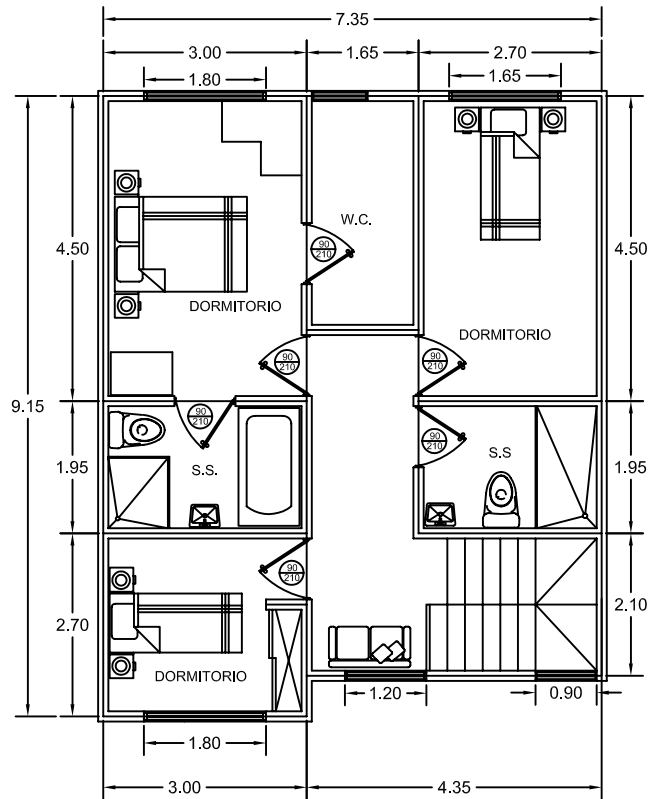

PLANTA DE DISTRIBUCION
ARQUITECTONICA I NIVEL

PLANTA DE DISTRIBUCION
ARQUITECTONICA II NIVEL

Modelo: SB140-1 / Area: 140 m²

Superbloque
Soluciones